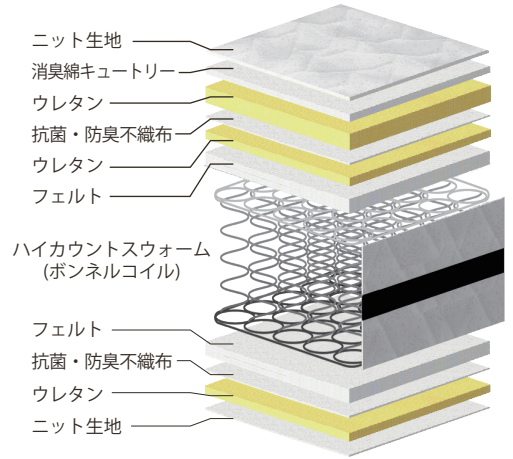

リクレア ハイカウントSWPT S300

厚み
230
mm

POINT 1 消臭アクリル系繊維キュートリー

汗臭・加齢臭の原因となる酢酸、イソ吉草酸、ノネナール、アンモニアを消臭。ひとつの素材で4つの臭気に対応します。さらに「キトサン」を繊維製造段階で練り込んでいるため、微生物の増殖を抑えて抗菌・防臭効果を発揮します。

POINT 3 通気性3倍! (当社従来比)

マットレス側面のマチ部分に高い通気性のあるラッセル(メッシュ)生地を採用。従来品と比べ3倍近い通気性により、マットレスをより快適に衛生的にご使用いただけます。

POINT 2 スウォームフィット

通常のボンネルマットレスのコイルと比べ(当社比)、単位面積当たり約1.8倍のコイルを配列した高密度スプリングマットレスです。高密度配列により均一した平面となり、かためのマットレスです。

POINT 4 肌触りの良いニット生地採用

表面生地に肌触りが良く伸縮性のあるニット生地を採用しました。伸縮性のあるニット生地を採用することにより、生地つつぱりが軽減され高い反発力のあるボンネルコイルの感触をより感じられる仕上げにしました。

商品概要

スプリング生地	S300 スウォームフィット	ボンネルコイル	線径 2.1mm
特長	消臭綿キュートリー使用PT、高密度スプリングボンネルコイル、全日本ベッド工業会認定衛生マットレス		
詰め物	消臭綿キュートリー ウレタン		

商品寸法 (mm)

シングル	W 980 x L1960 x H230 (コイル数352)
セミダブル	W1210 x L1960 x H230 (コイル数448)
ダブル	W1410 x L1960 x H230 (コイル数512)
ワイドダブル	W1510 x L1960 x H230 (コイル数544)