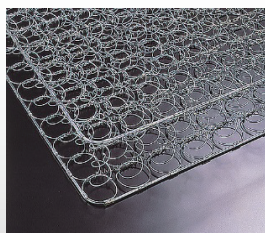

リクレア ハイカウントSWPT S300

厚み
230
mm

POINT 1 消臭アクリル系繊維キュートリー

汗臭・加齢臭の原因となる酢酸、イソ吉草酸、ノネナール、アンモニアを消臭。ひとつの素材で4つの臭気に対応します。さらに「キトサン」を繊維製造段階で練り込んでいるため、微生物の増殖を抑えて抗菌・防臭効果を発揮します。

POINT 3 通気性3倍! (当社従来比)

マットレス側面のマチ部分に高い通気性のあるラッセル(メッシュ)生地を採用。従来品と比べ3倍近い通気性により、マットレスをより快適に衛生的にご使用いただけます。

POINT 2 スウォームフィット

通常のボンネルマットレスのコイルと比べ(当社比)、単位面積当たり約1.8倍のコイルを配列した高密度スプリングマットレスです。高密度配列により均一した平面となり、かためのマットレスです。

POINT 4 肌触りの良いニット生地採用

表面生地に肌触りが良く伸縮性のあるニット生地を採用しました。伸縮性のあるニット生地を採用することにより、生地つつぱりが軽減され高い反発力のあるボンネルコイルの感触をより感じられる仕上げにしました。

商品概要

スプリング生地	S300 スウォームフィット	ボンネルコイル	線径 2.1mm
特長	消臭綿キュートリー使用PT、高密度スプリングボンネルコイル、全日本ベッド工業会認定衛生マットレス		
詰め物	消臭綿キュートリー ウレタン		

商品寸法 (mm)

シングル	W 980 x L1960 x H230 (コイル数352)
セミダブル	W1210 x L1960 x H230 (コイル数448)
ダブル	W1410 x L1960 x H230 (コイル数512)
ワイドダブル	W1510 x L1960 x H230 (コイル数544)